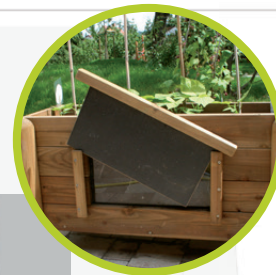

Baumhaus

„Grünes
Klassenzimmer“

Bank & Tisch

Zauberbeet

Hochbeete

Atrium

Sitzsteine

Mosaikschlange

Hängemattenschaukel

Sitzpodest

Seilklettergarten

Sechseckstentennisplatte

FRIEDRICH-LUDWIG-JAHN-SCHULE
BADEN

Friedrich-Ludwig-Jahn-Schule

Neubau Mensa

Karlstraße