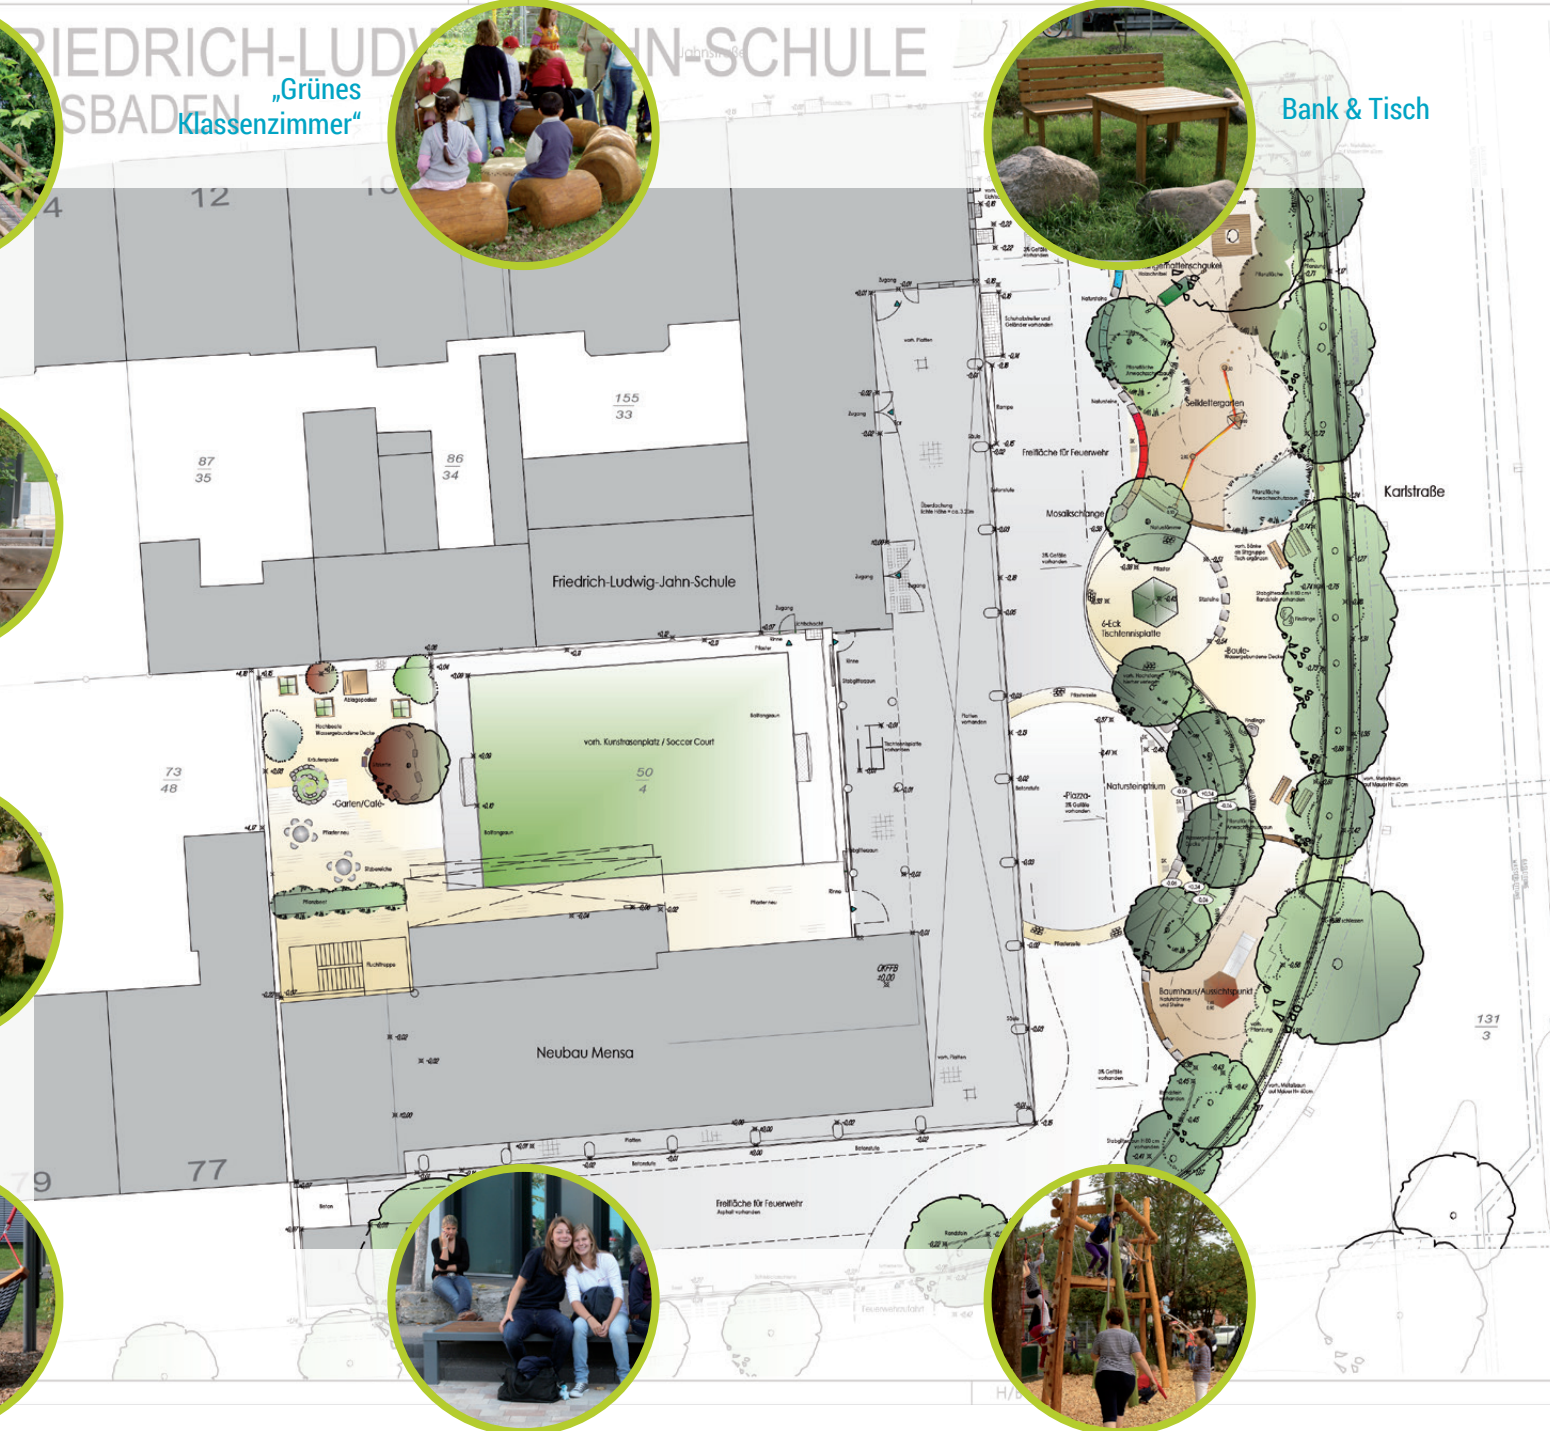

Baumhaus

„Grünes
Klassenzimmer“

Bank & Tisch

Zauberbeet

Hochbeete

Atrium

Sitzsteine

Mosaikschlange

Hängemattenschaukel

Sitzpodest

Seilklettergarten

Sechseckstentennisplatte

FRIEDRICH-LUDWIG-JAHN-SCHULE
BADEN

Friedrich-Ludwig-Jahn-Schule

Neubau Mensa

Karlstraße